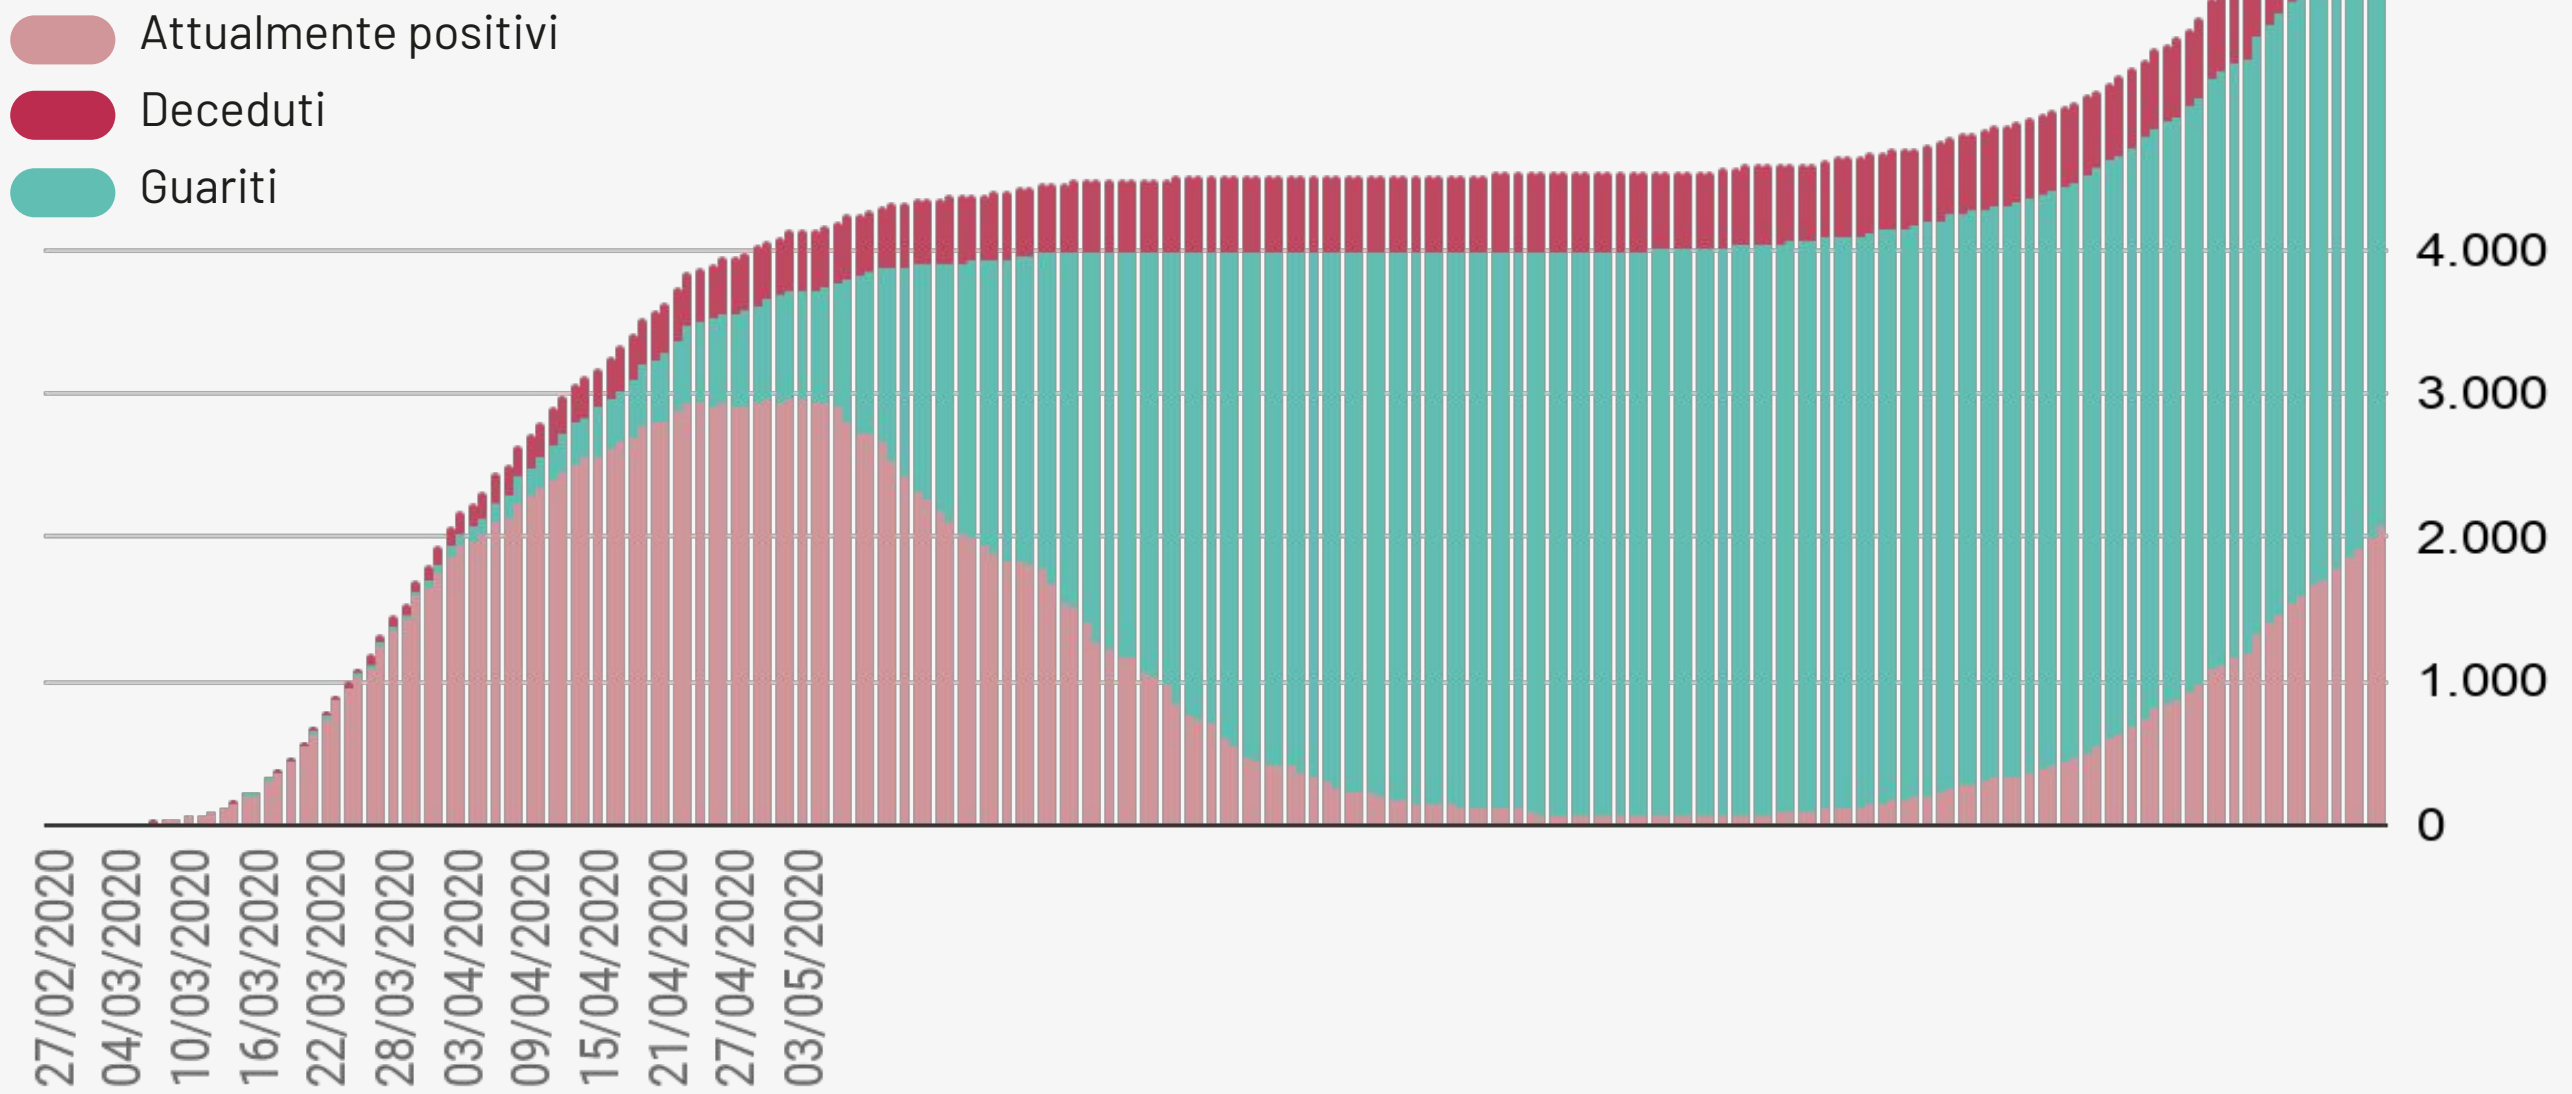

Epidemia COVID-19

Bollettino Epidemiologico Regione Puglia

19 settembre 2020

Aggiornamento

6.944

Casi confermati

2.088

Attualmente positivi

4.278

Guariti²

¹ Informazione nota per un totale di **2.088** casi.

² Informazione nota per un totale di **6.936** casi.

Bollettino Epidemiologico Regione Puglia

NUMERO CASI GIORNALIERI PER DATA PRELIEVO TAMPONE

Informazione nota per **6.944** casi. La linea rappresentata in figura è la media mobile per 7 giorni consecutivi.

NUMERO DI DECESSI GIORNALIERI

* Si sottolinea che i dati raccolti sono in continua fase di consolidamento e, come prevedibile in una situazione emergenziale, alcune informazioni possono risultare incomplete o possono essere oggetto di modifiche

Bollettino Epidemiologico Regione Puglia

NUMERO CUMULATIVO DI CASI DI COVID -19 CON INCREMENTO GIORNALIERO

I dati qui riportati sono riferiti al giorno di caricamento delle schede a sistema.

- Legend for Clinical Status:
- Asintomatico
 - Pauci-sintomatico
 - Lieve
 - Critico
 - Severo