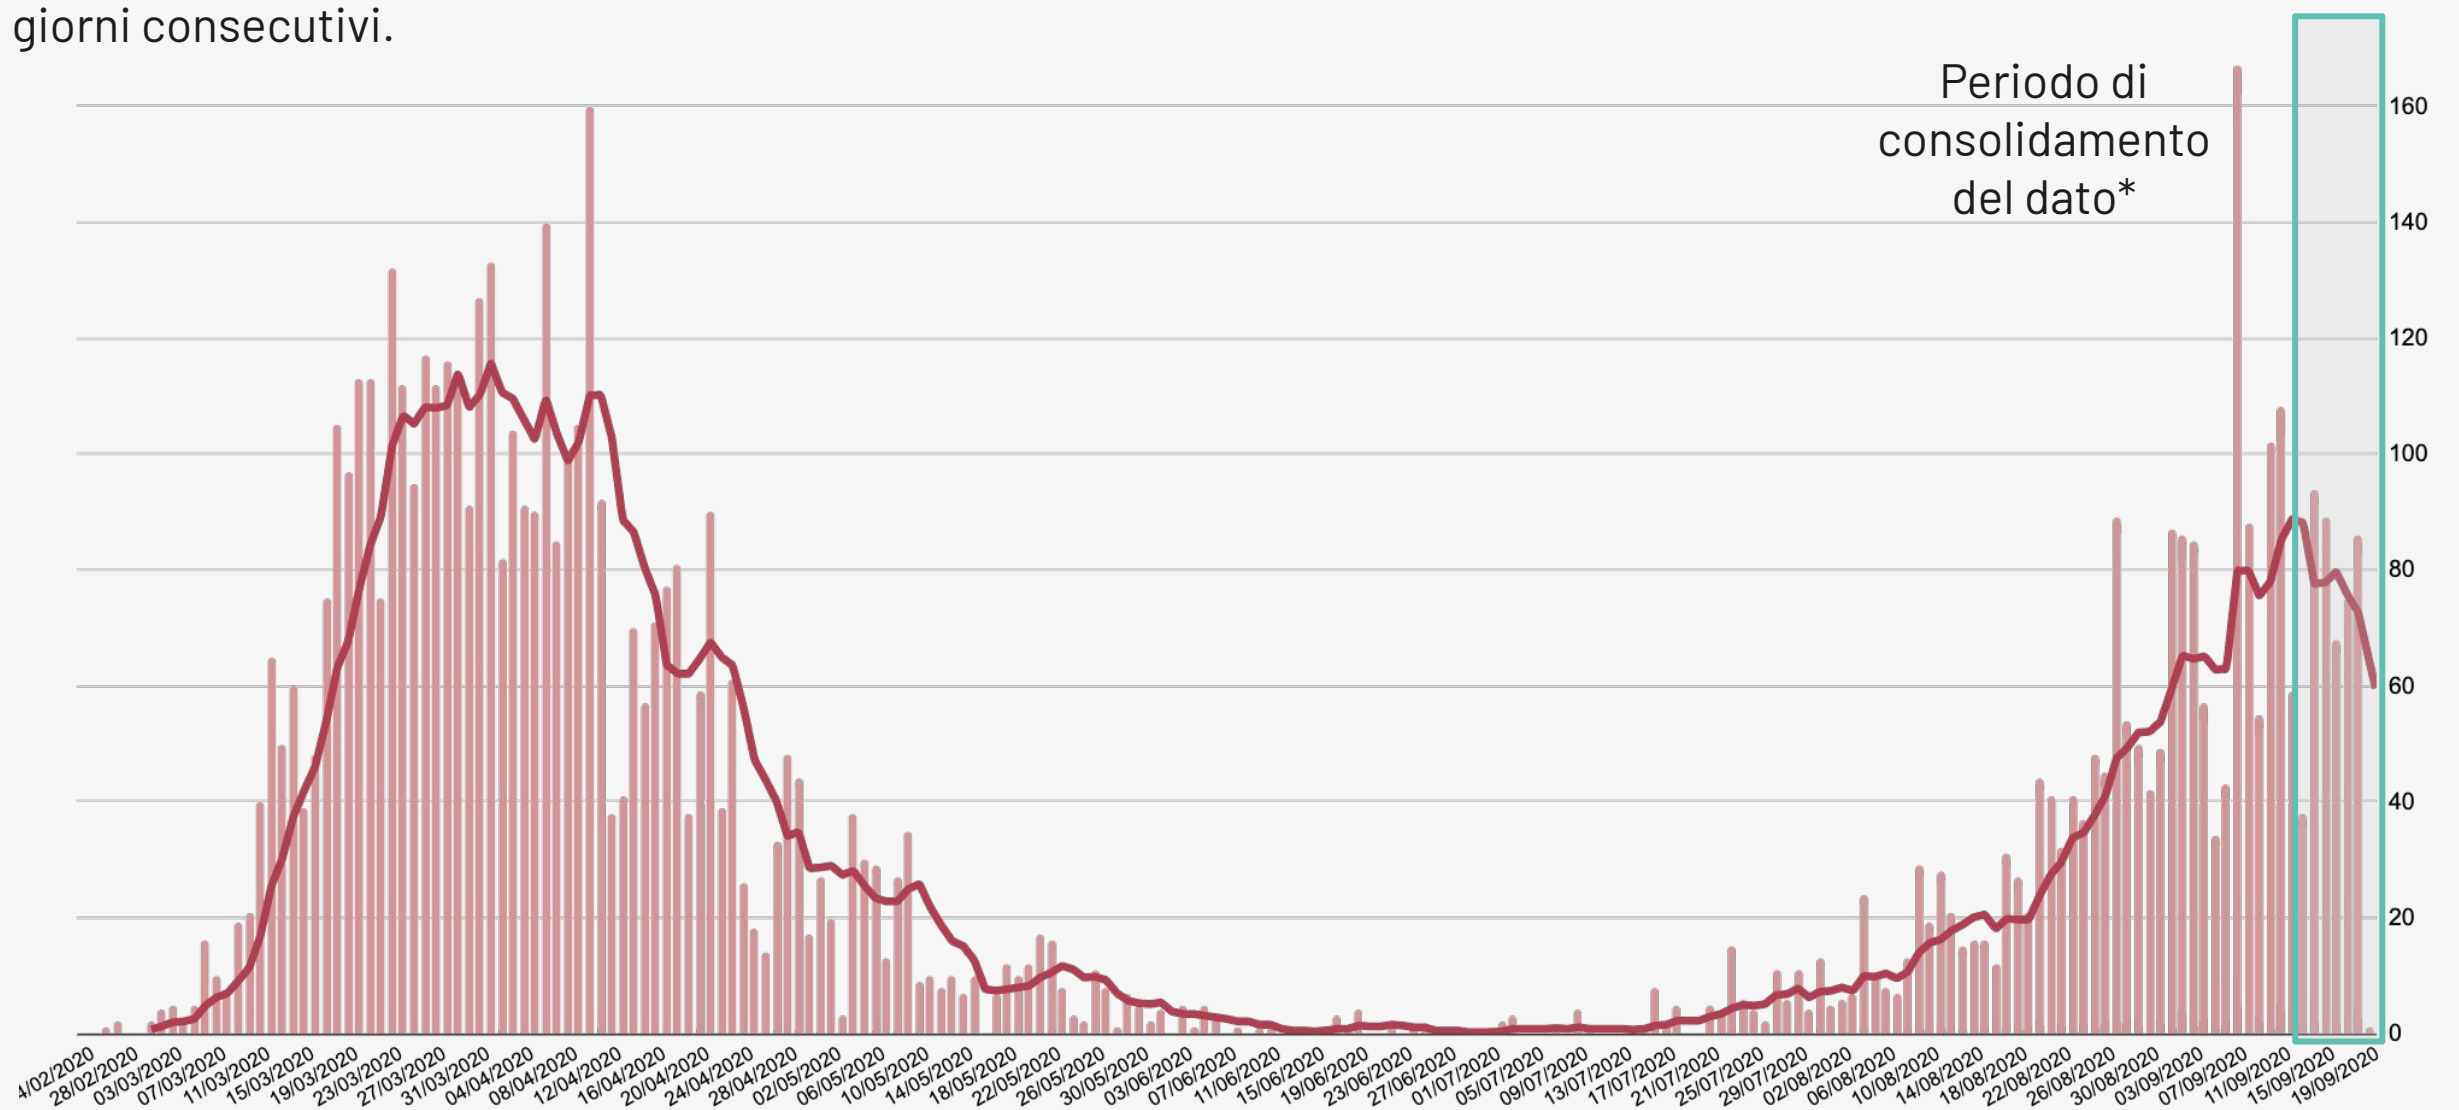

Epidemia COVID-19

Bollettino Epidemiologico Regione Puglia

19 settembre 2020

Aggiornamento

6.944

Casi confermati

2.088

Attualmente positivi

108

Nuovi casi

1.874

A domicilio¹

214

Ricoverati¹

578

Deceduti²

4.278

Guariti²

¹ Informazione nota per un totale di **2.088** casi.

² Informazione nota per un totale di **6.936** casi.

Bollettino Epidemiologico Regione Puglia

NUMERO CASI GIORNALIERI PER DATA PRELIEVO TAMPONE

Informazione nota per **6.944** casi. La linea rappresentata in figura è la media mobile per 7 giorni consecutivi.

NUMERO DI DECESSI GIORNALIERI

* Si sottolinea che i dati raccolti sono in continua fase di consolidamento e, come prevedibile in una situazione emergenziale, alcune informazioni possono risultare incomplete o possono essere oggetto di modifiche