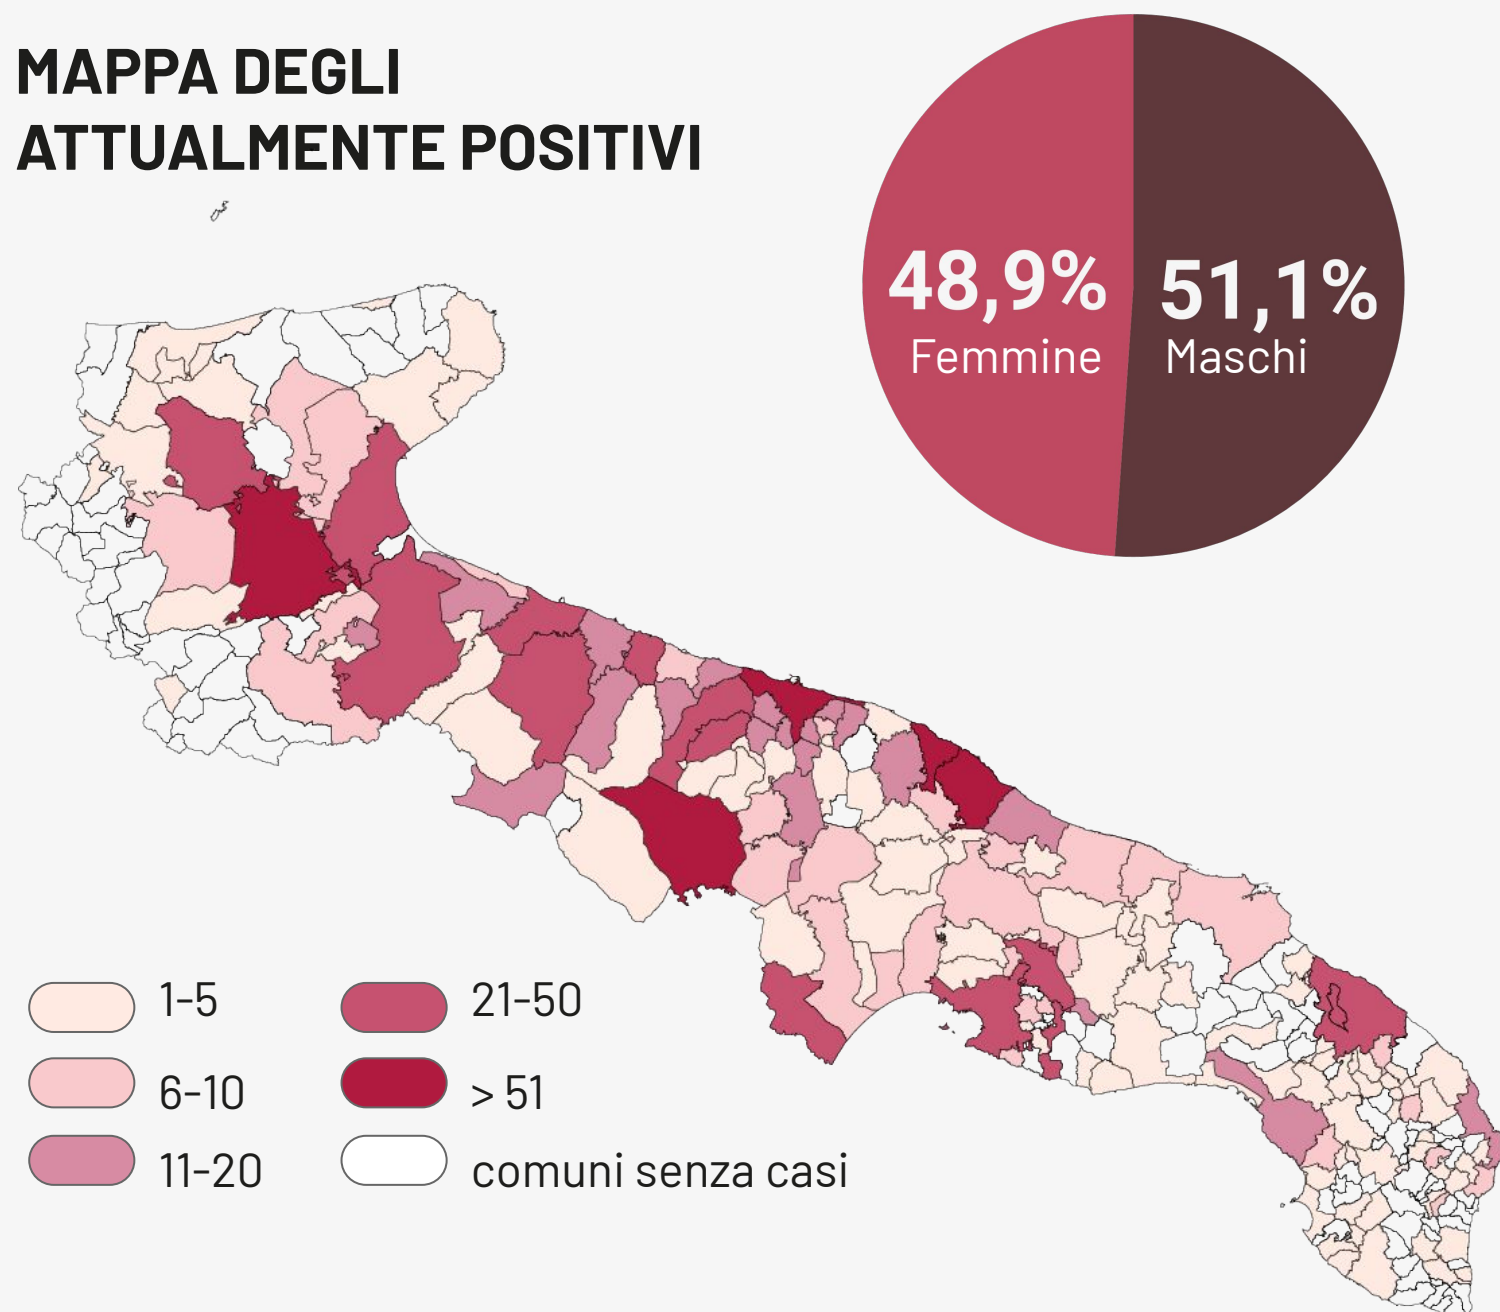

Epidemia COVID-19

Bollettino Epidemiologico Regione Puglia

19 settembre 2020

Aggiornamento

6.944

Casi confermati

2.088

Attualmente positivi

Bollettino Epidemiologico Regione Puglia

NUMERO CUMULATIVO DI CASI DI COVID -19 CON INCREMENTO GIORNALIERO

I dati qui riportati sono riferiti al giorno di caricamento delle schede a sistema.

- Legend for Clinical Status:
- Asintomatico
 - Pauci-sintomatico
 - Lieve
 - Critico
 - Severo

- Legend for Placement:
- Ricoverati
 - In terapia intensiva
 - A domicilio

Bollettino Epidemiologico Regione Puglia

GRUPPI DI ETÀ

Informazione nota per un totale di **6.944** casi

| Età | Decessi (n) | Letalità (%) |
|---------------|-------------|--------------|
| 0-9 | 0 | 0 |
| 10-19 | 0 | 0 |
| 20-29 | 0 | 0 |
| 30-39 | 5 | 0,6 |
| 40-49 | 9 | 0,9 |
| 50-59 | 27 | 2,1 |
| 60-69 | 59 | 6,3 |
| 70-79 | 150 | 22,4 |
| 80-89 | 226 | 36,1 |
| >90 | 102 | 40,5 |
| Totale | 578 | 8,3 |

MAPPA DEGLI ATTUALMENTE POSITIVI

| | Numero di casi confermati per provincia | Incidenza cumulata per 10.000 abitanti |
|----------------|---|--|
| Bari | 2.680 | 21,4 |
| Brindisi | 756 | 19,2 |
| BAT | 563 | 14,4 |
| Foggia | 1.649 | 26,5 |
| Lecce | 749 | 9,4 |
| Taranto | 493 | 8,5 |
| Fuori Regione | 53 | - |
| Non attribuiti | 1 | - |
| Totale | 6.944 | 17,3 |