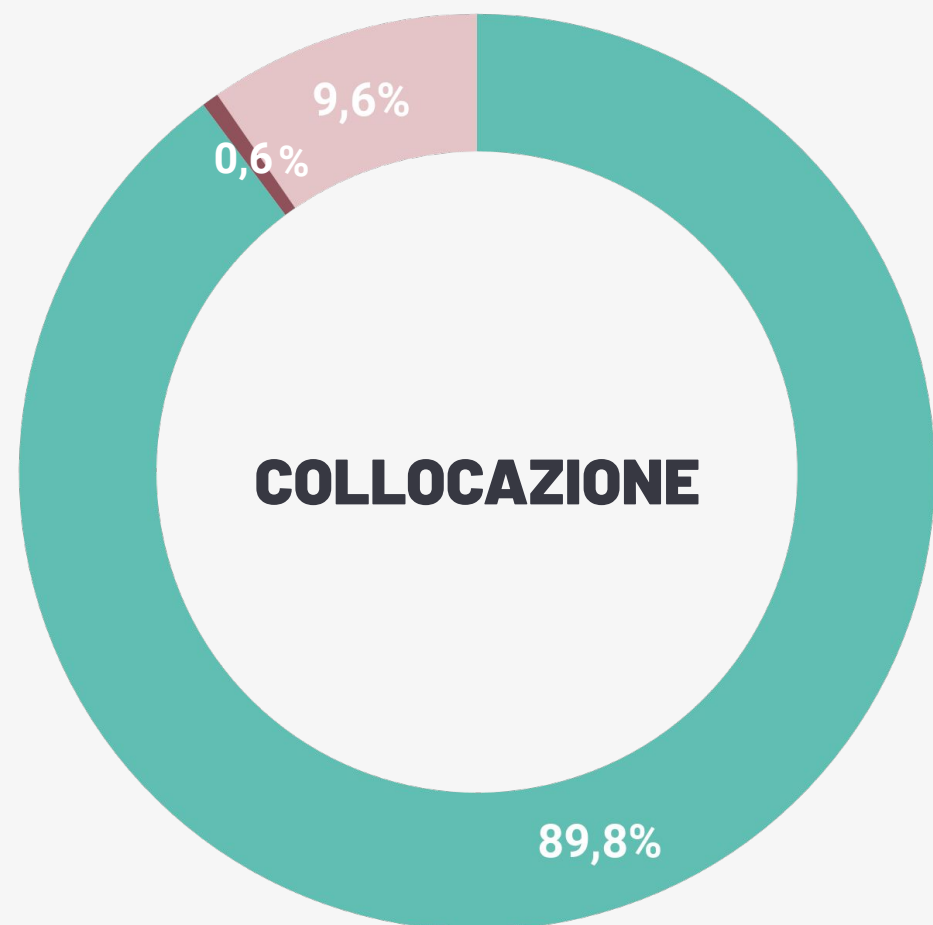

Bollettino Epidemiologico Regione Puglia

NUMERO CUMULATIVO DI CASI DI COVID -19 CON INCREMENTO GIORNALIERO

I dati qui riportati sono riferiti al giorno di caricamento delle schede a sistema.

1. Legend for Clinical Status:
2. Asintomatico
   - Pauci-sintomatico
   - Lieve
   - Critico
   - Severo

1. Legend for Placement:
2. Ricoverati
   - In terapia intensiva
   - A domicilio