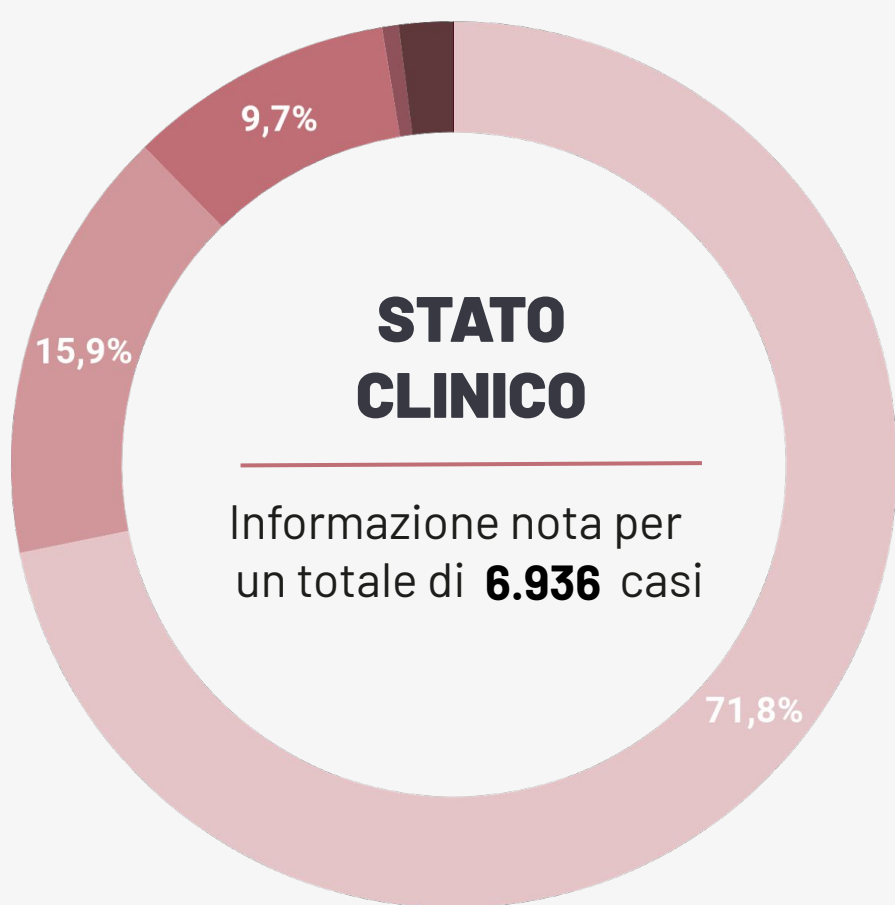

Epidemia COVID-19

Bollettino Epidemiologico Regione Puglia

19 settembre 2020

Aggiornamento

6.944

Casi confermati

2.088

Attualmente positivi

4.278

Guariti²

¹ Informazione nota per un totale di **2.088** casi.

² Informazione nota per un totale di **6.936** casi.

Bollettino Epidemiologico Regione Puglia

NUMERO CASI GIORNALIERI PER DATA PRELIEVO TAMPONE

Informazione nota per **6.944** casi. La linea rappresentata in figura è la media mobile per 7 giorni consecutivi.

NUMERO DI DECESSI GIORNALIERI

* Si sottolinea che i dati raccolti sono in continua fase di consolidamento e, come prevedibile in una situazione emergenziale, alcune informazioni possono risultare incomplete o possono essere oggetto di modifiche

Bollettino Epidemiologico Regione Puglia

NUMERO CUMULATIVO DI CASI DI COVID -19 CON INCREMENTO GIORNALIERO

I dati qui riportati sono riferiti al giorno di caricamento delle schede a sistema.

- Legend for Clinical Status:
- Asintomatico
 - Pauci-sintomatico
 - Lieve
 - Critico
 - Severo