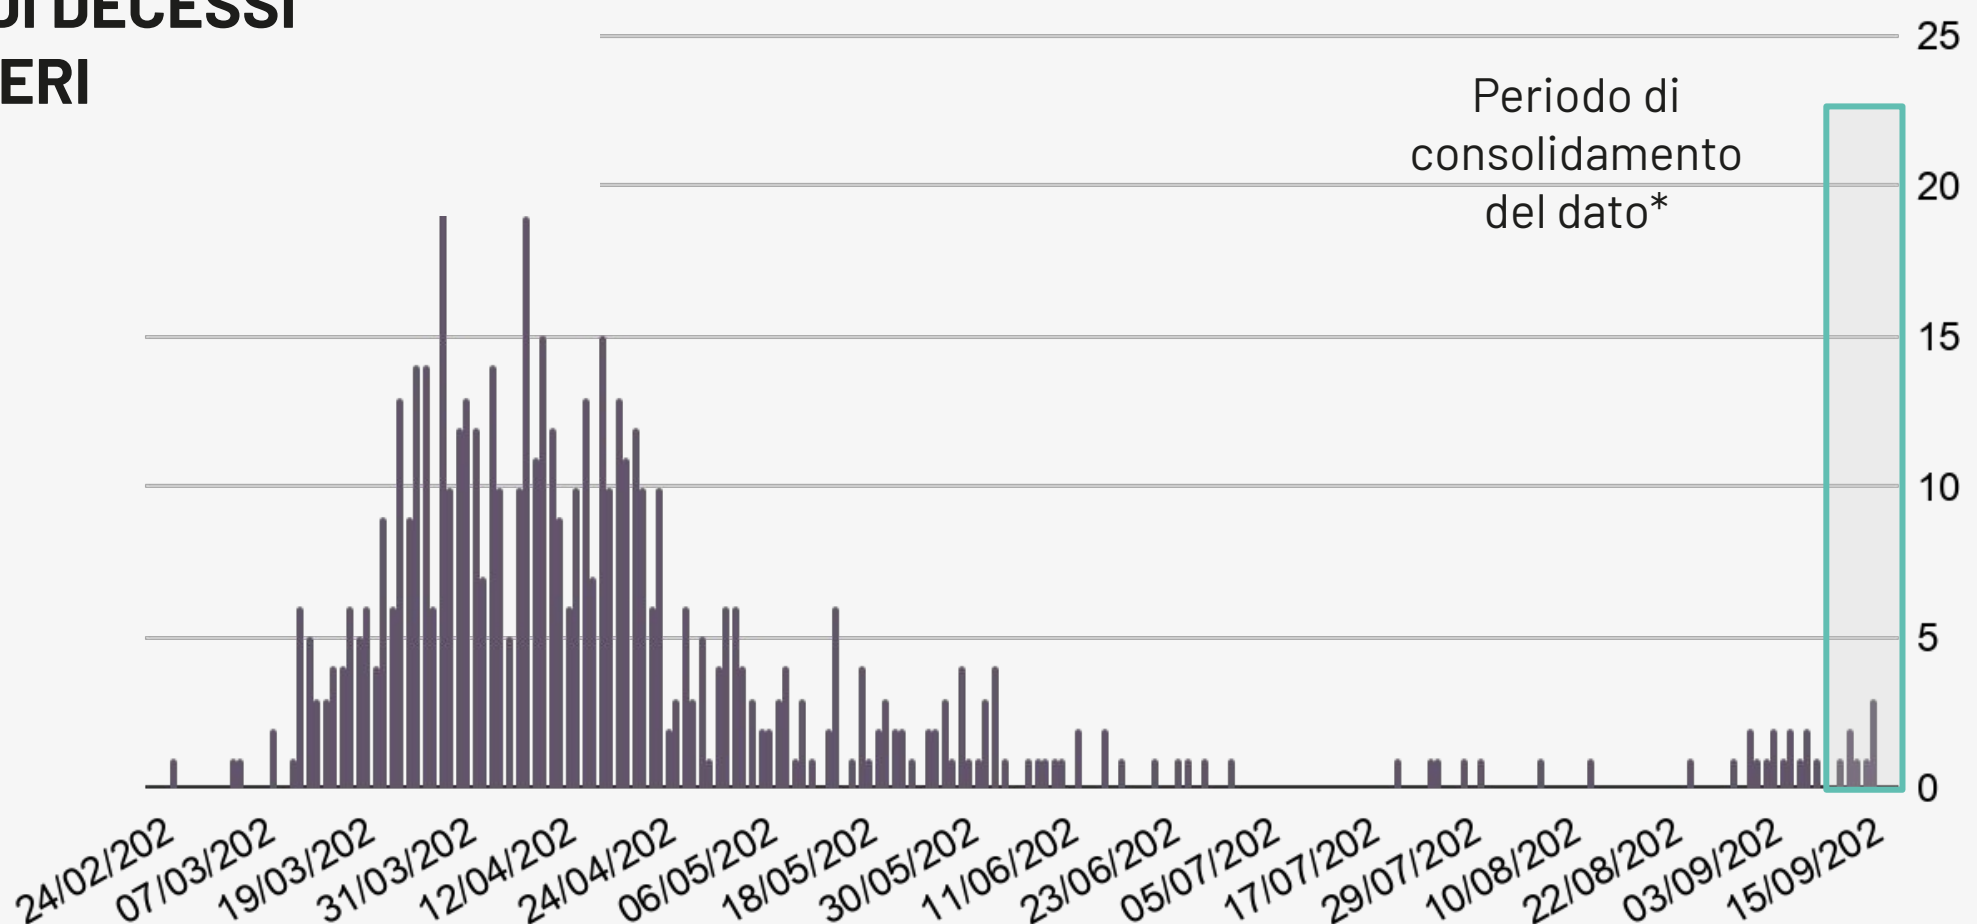

Epidemia COVID-19

Bollettino Epidemiologico Regione Puglia

19 settembre 2020

Aggiornamento

6.944

Casi confermati

2.088

Attualmente positivi

108

Nuovi casi

1.874

A domicilio¹

214

Ricoverati¹

578

Deceduti²

4.278

Guariti²

¹ Informazione nota per un totale di **2.088** casi.

² Informazione nota per un totale di **6.936** casi.

Bollettino Epidemiologico Regione Puglia

NUMERO CASI GIORNALIERI PER DATA PRELIEVO TAMPONE

Informazione nota per **6.944** casi. La linea rappresentata in figura è la media mobile per 7 giorni consecutivi.

NUMERO DI DECESSI GIORNALIERI

* Si sottolinea che i dati raccolti sono in continua fase di consolidamento e, come prevedibile in una situazione emergenziale, alcune informazioni possono risultare incomplete o possono essere oggetto di modifiche